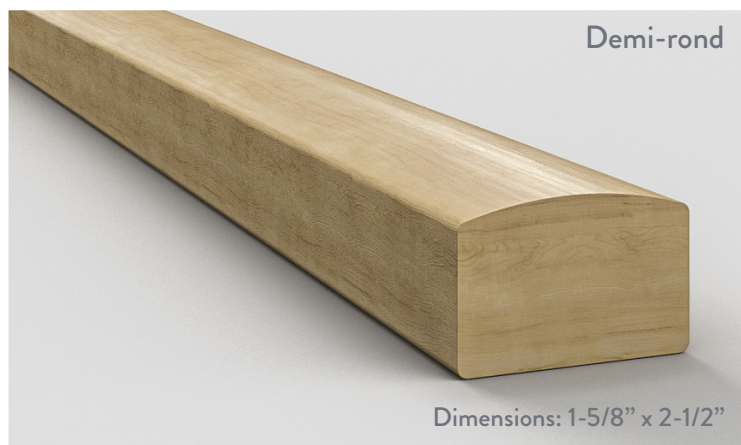

MAINS COURANTES

Disponible dans toutes les essences de bois franc: érable, merisier, chêne blanc, chêne rouge, frêne, noyer

Profilés sur mesure disponibles

Planchers Bellefeuille

450 ROLAND-GODARD BOULEVARD
SAINT-JÉRÔME | QC J7Y 4G8 | CANADA